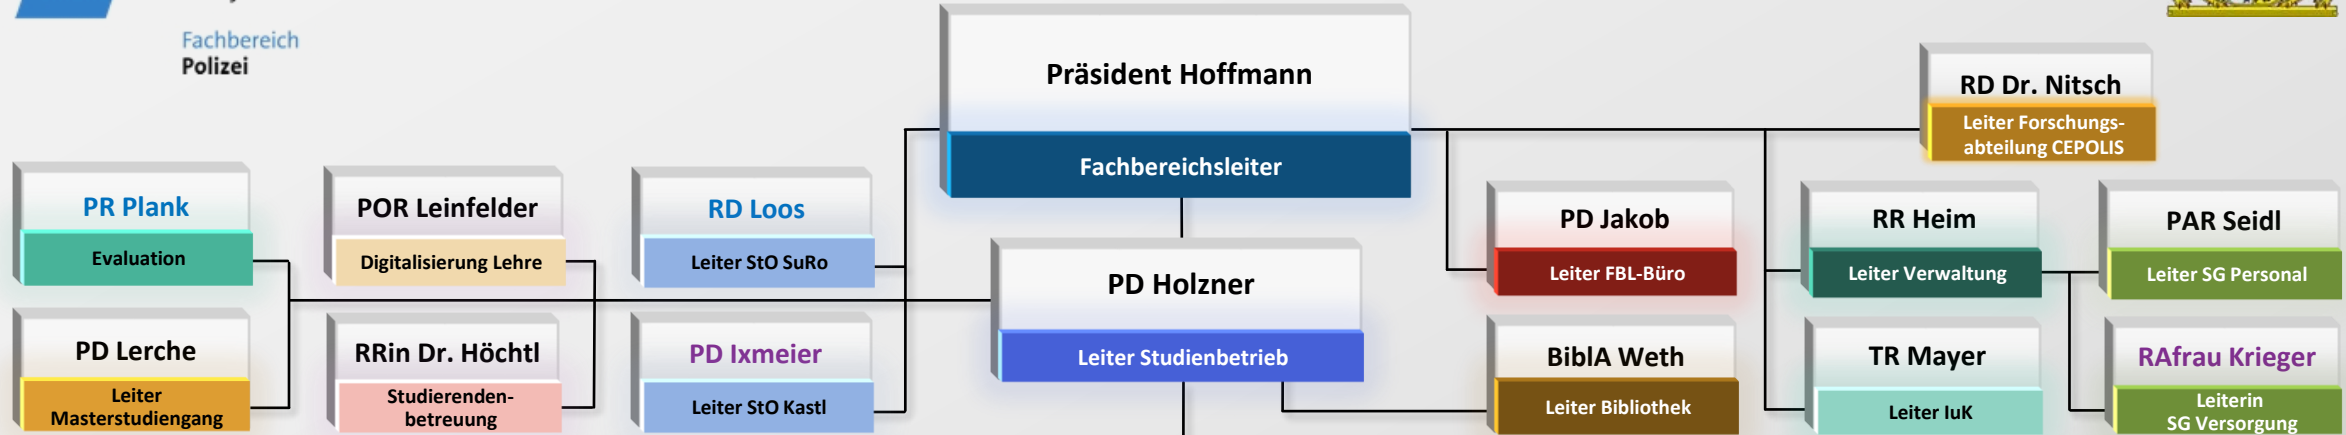

ORGANIGRAMM – FACHBEREICH POLIZEI

Fürstenfeldbruck
 Sulzbach-Rosenberg
 Kastl