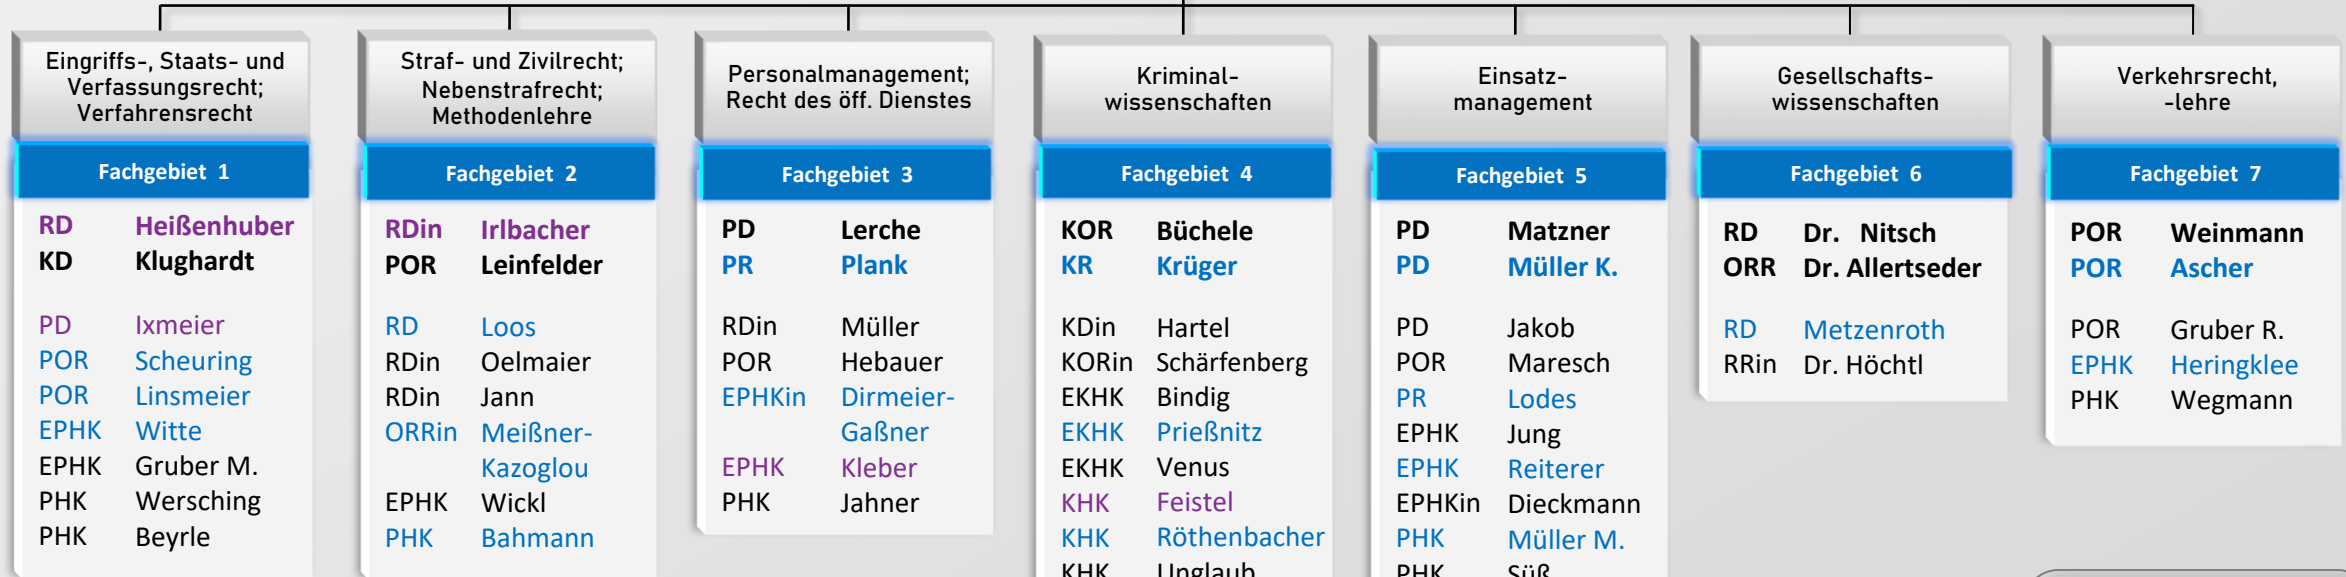

ORGANIGRAMM – FACHBEREICH POLIZEI

Fürstenfeldbruck
 Sulzbach-Rosenberg
 Kastl